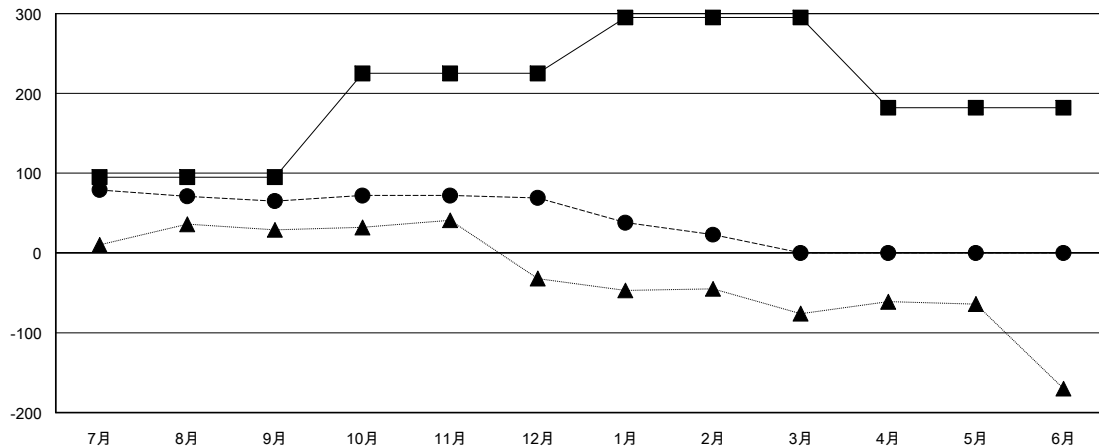

MONTHLY MEMBERSHIP PROGRESS REPORT

District 336 A

Results as of: 02/28/2019

GMT: MASAYOSHI MARUYAMA, YASUHISA NAKAMURA

地域 JAPAN

GMT会則地域

クラブ			
結果: 2018-2019			
四半期	新クラブ目標	新クラブ	解散クラブ
7月/8月/9月	0	0	0
10月/11月/12月	1	0	0
1月/2月/3月	0	0	0
4月/5月/6月	0	0	0

名			
結果: 2018-2019			
四半期	会員純増目標	会員増強実績	退会者(転籍を含む) 実際
7月/8月/9月	95	164	86
10月/11月/12月	130	109	102
1月/2月/3月	70	46	91
4月/5月/6月	-113	0	0

新クラブ目標及び実績累計

会員目標及び実績累計

解散クラブ: 0	102 CLUBS OF 144 一名以上の新会員を登録	男女別 男性 4,611 (76.18%) 女性 1,442 (23.82%) 女性%年度目標: 28%
退会者 物故会員 27 クラブ解散 0 その他 252 合計 279	会員累計データを見るには、ここをクリック	世帯主/家族会員合計 1,902 国際会費半額の家族会員 1,003